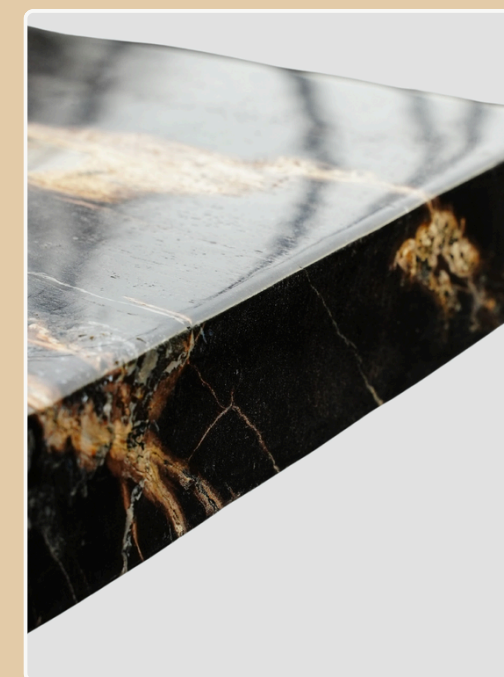

# Le bois pétrifié,

Q U É S A C O

Le bois pétrifié, fascinant vestige du passé géologique de notre planète, est bien plus qu'une curiosité naturelle.

Ce matériau semi-précieux, souvent confondu avec la simple pierre, est en réalité un bois fossilisé, conservé dans un état minéralisé qui révèle ses veines, ses textures, et parfois même ses cernes de croissance avec une précision stupéfiante. Les nuances de couleur qui le caractérisent – allant du brun doré au rouge profond, du gris bleuté au vert mousse – sont dues à la présence de différents minéraux. Chaque pièce est donc unique, cristallisant un moment figé dans le temps.

# Table bois pétrifié Carrée

Plateau carré en bois pétrifié aux motifs minéraux naturels uniques, porté par un piètement central.

Chaque table est une pièce unique, au design puissant, brut et intemporel.

# Table bois pétrifié

## Rectangle

Table rectangulaire en bois pétrifié noir à plateau mosaïque minéral aux contrastes naturels marqués.

Sa structure à double piètement massif offre stabilité et caractère.

Une pièce exclusive mêlant puissance visuelle, authenticité et design intemporel.