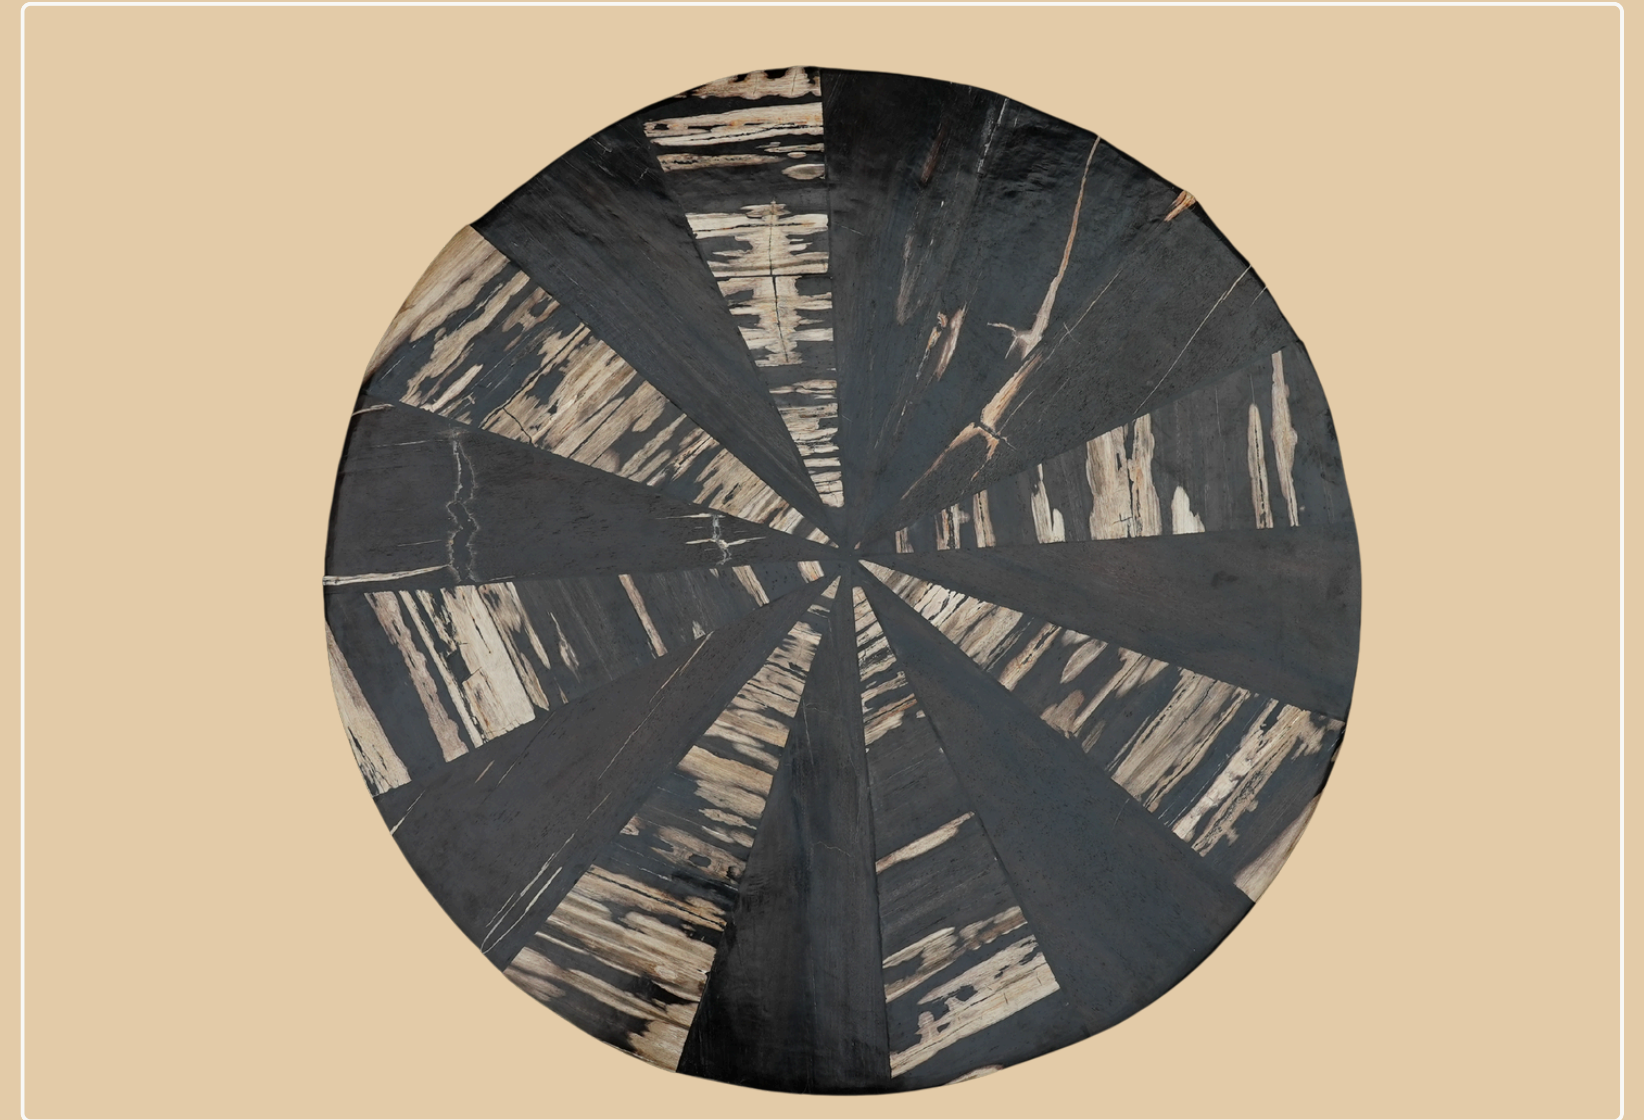

Table bois pétrifié

Ronde

Cette table ronde en bois pétrifié présente un plateau à motif étoilé naturel.
Une pièce unique au fort impact visuel.

DIMENSION: 140x140x75
Pied central: 70 x diam 40
Chant biseauté